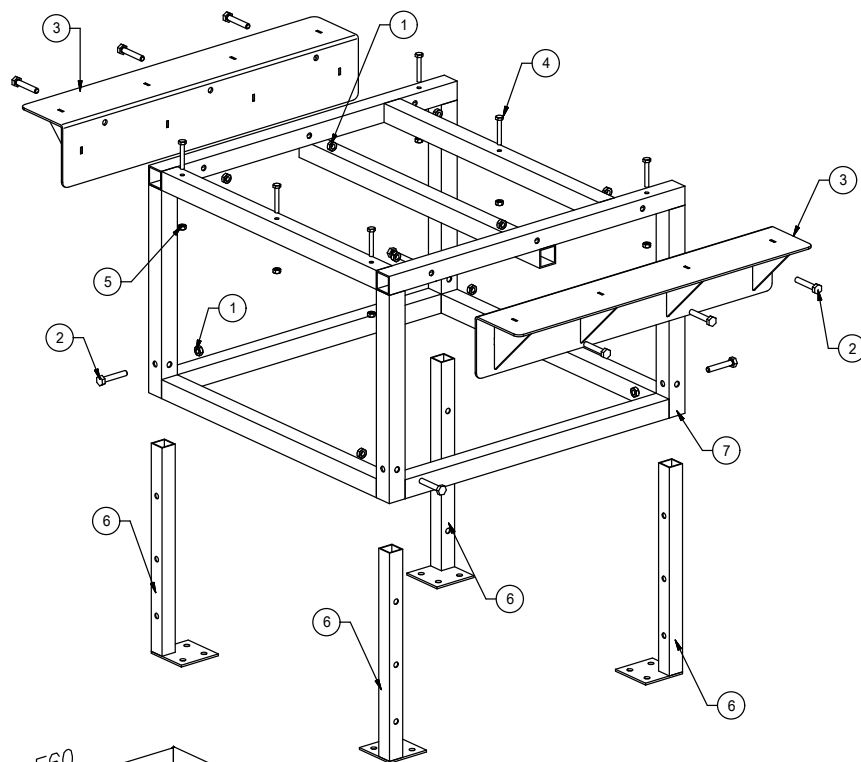

**COMFORT IDRO L80**

**MADE IN ITALY**  
design & production

004276711 - REV.000

NR.	COD.	REV.	Q.TA'
1	006000709	000	10
2	006000463	000	10
3	003279170	000	2
4	006000430	000	6
5	006000712	000	6
6	002277080	000	4
7	002277079	001	1