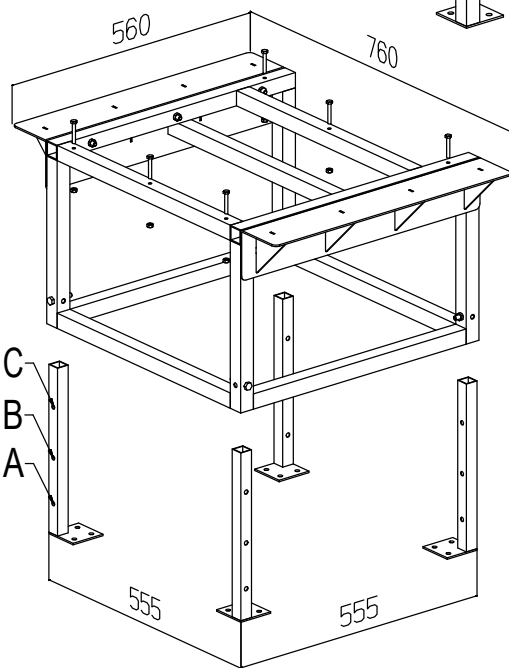

**COMFORT IDRO L80**

**MADE IN ITALY**  
design & production

004276711 - REV.000

NR.	COD.	REV.	Q.TA'
1	006000709	000	10
2	006000463	000	10
3	003279170	000	2
4	006000430	000	6
5	006000712	000	6
6	002277080	000	4
7	002277079	001	1