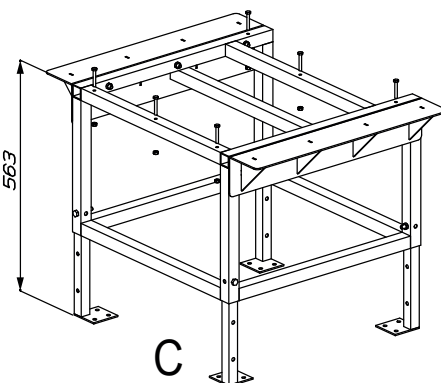

NR.	COD.	REV.	Q.TA'
1	006000709	000	10
2	006000463	000	10
3	003279170	000	2
4	006000430	000	6
5	006000712	000	6
6	002277080	000	4
7	002277079	001	1

C
B
A

A

B

C