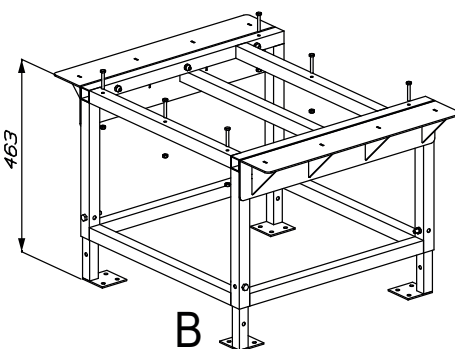

NR.	COD.	REV.	Q.TA'
1	006000709	000	10
2	006000463	000	10
3	003279170	000	2
4	006000430	000	6
5	006000712	000	6
6	002277080	000	4
7	002277079	001	1

C
B
A

A

B

C